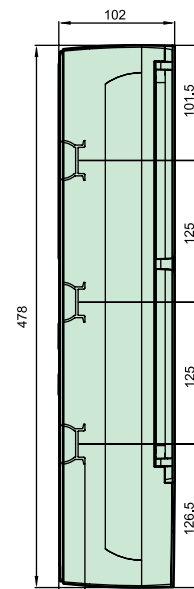

* Шасси и DIN-рейки поставляются с передней панелью

Задняя часть с шинами				№ по каталогу	
	Количество рядов	Количество модулей (18 мм) на одном ряду	Типы шин (2 шт) Кол-во отверстий x сечение (кв.мм)		
	1	4	1x16 + 2x10 + 1x6	MIP82104	
		6	1x16 + 2x10 + 1x6	MIP82106	
		8	1x16 + 4x10 + 3x6	MIP82108	
		12	1x16 + 4x10 + 3x6	MIP82112	
		18	2x16 + 8x10 + 6x6	MIP82118	
	2	12	2x16 + 8x10 + 6x6	MIP82212	
		12	2x16 + 9x10 + 9x6	MIP82312	

Вид спереди

4, 6 модулей

8, 12, 18 модулей

24 модуля

36 модулей

Вид сбоку

4, 8 модулей

8, 12, 18 модулей

24 модуля

36 модулей

Вид спереди (внутренняя часть)

4 модуля

6 модулей

8 модулей

12 модулей

18 модулей

24 модуля

36 модулей

Вид спереди

4, 6, 8, 12, 18 модулей

24 модуля

36 модулей

Вид сбоку

4, 6, 8, 12, 18 модулей 24 модуля