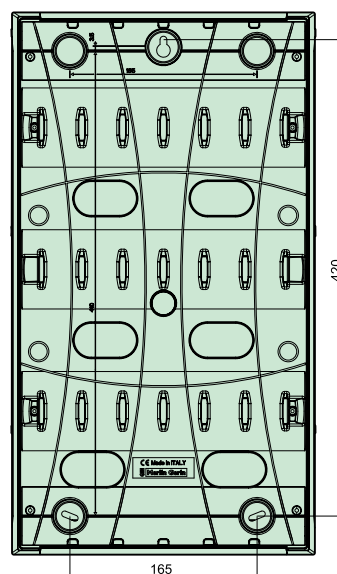

* Шасси и DIN-рейки поставляются с передней панелью

Задняя часть с шинами				№ по каталогу	
	Количество рядов	Количество модулей (18 мм) на одном ряду	Типы шин (2 шт) Кол-во отверстий x сечение (кв.мм)		
	1	4	1x16 + 2x10 + 1x6	MIP82104	
		6	1x16 + 2x10 + 1x6	MIP82106	
		8	1x16 + 4x10 + 3x6	MIP82108	
		12	1x16 + 4x10 + 3x6	MIP82112	
		18	2x16 + 8x10 + 6x6	MIP82118	
	2	12	2x16 + 8x10 + 6x6	MIP82212	
		12	2x16 + 9x10 + 9x6	MIP82312	

Вид спереди

4, 6 модулей

8, 12, 18 модулей

24 модуля

36 модулей

Вид сбоку

4, 8 модулей

8, 12, 18 модулей

24 модуля

36 модулей

Вид спереди (внутренняя часть)

4 модуля

6 модулей

8 модулей

12 модулей

18 модулей

24 модуля

36 модулей

Вид спереди

4, 6, 8, 12, 18 модулей

24 модуля

36 модулей

Вид сбоку

4, 6, 8, 12, 18 модулей 24 модуля