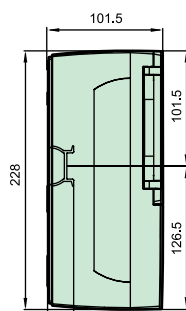

* Шасси и DIN-рейки поставляются с передней панелью

Задняя часть с шинами				№ по каталогу	
	Количество рядов	Количество модулей (18 мм) на одном ряду	Типы шин (2 шт) Кол-во отверстий x сечение (кв.мм)		
	1	4	1x16 + 2x10 + 1x6	MIP82104	
		6	1x16 + 2x10 + 1x6	MIP82106	
		8	1x16 + 4x10 + 3x6	MIP82108	
		12	1x16 + 4x10 + 3x6	MIP82112	
		18	2x16 + 8x10 + 6x6	MIP82118	
	2	12	2x16 + 8x10 + 6x6	MIP82212	
		12	2x16 + 9x10 + 9x6	MIP82312	

Вид спереди

4, 6 модулей

8, 12, 18 модулей

24 модуля

36 модулей

Вид сбоку

4, 8 модулей

8, 12, 18 модулей

24 модуля

36 модулей

Вид спереди (внутренняя часть)

4 модуля

6 модулей

8 модулей

12 модулей

18 модулей

24 модуля

36 модулей

Вид спереди

4, 6, 8, 12, 18 модулей

24 модуля

36 модулей

Вид сбоку

4, 6, 8, 12, 18 модулей 24 модуля