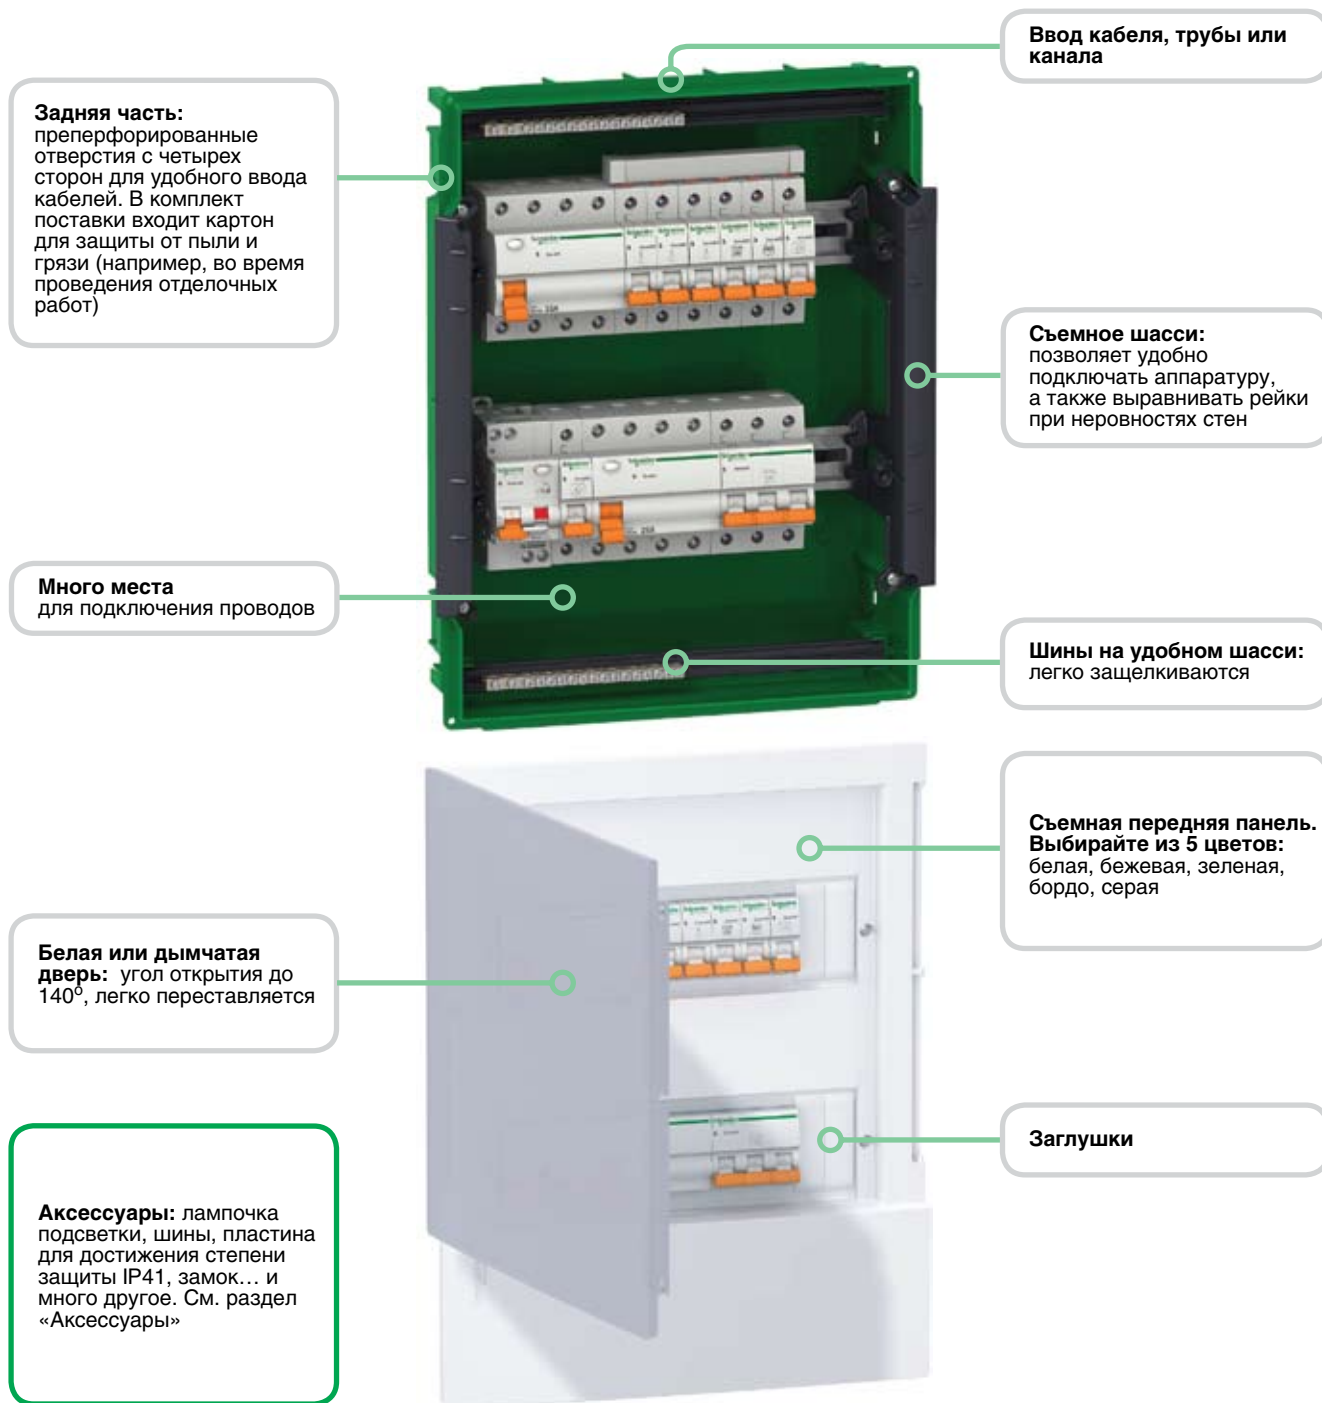

Mini Pragma НОВИНКА

Навесные корпуса щитов

ГОСТ Р 51321.3-99 (МЭК 60439-3-90)

Mini Pragma - надежный и эстетичный пластиковый корпус с инновационным дизайном, идеально подходящий именно Вам и Вашему дому.

Область применения:

- предназначены для установки модульного оборудования;
- обеспечивают безопасность пользователя;
- используются в жилых помещениях, на предприятиях сферы обслуживания.

В комплект поставки входят: маркировочные самоклеящиеся полоски, шины и держатели шин, заглушки для пустых модулей (10 шт.), изолирующие колпачки (4 шт.) для крепежных отверстий.

Широкий выбор:

от 4 до 36 модулей (1 модуль = 18 мм) в 1, 2 или 3 ряда.

Mini Pragma НОВИНКА

Встраиваемые корпуса щитов

ГОСТ Р 51321.3-99 (МЭК 60439-3-90)

Mini Pragma – приятно смотреть и удобно работать.

Характеристики:

- материал: изоляционный самозатухающий пластик;
- цвет: белый RAL 9003;
- номинальный ток:
 - 4 модуля: 50А
 - 6-36 модулей: 63А
- номинальное напряжение: до 400 В;
- класс 2 (защита от косвенных контактов – с изолирующими заглушками на винтах крепления);
- степень защиты:
 - IP40 (по МЭК 60529 – защита от проникновения твердых тел и жидкостей)
 - IK07 (по EN 50102 – защита от механических ударов)
- стойкость к открытому огню (МЭК 60695-2-11): 650°C/30 секунд.