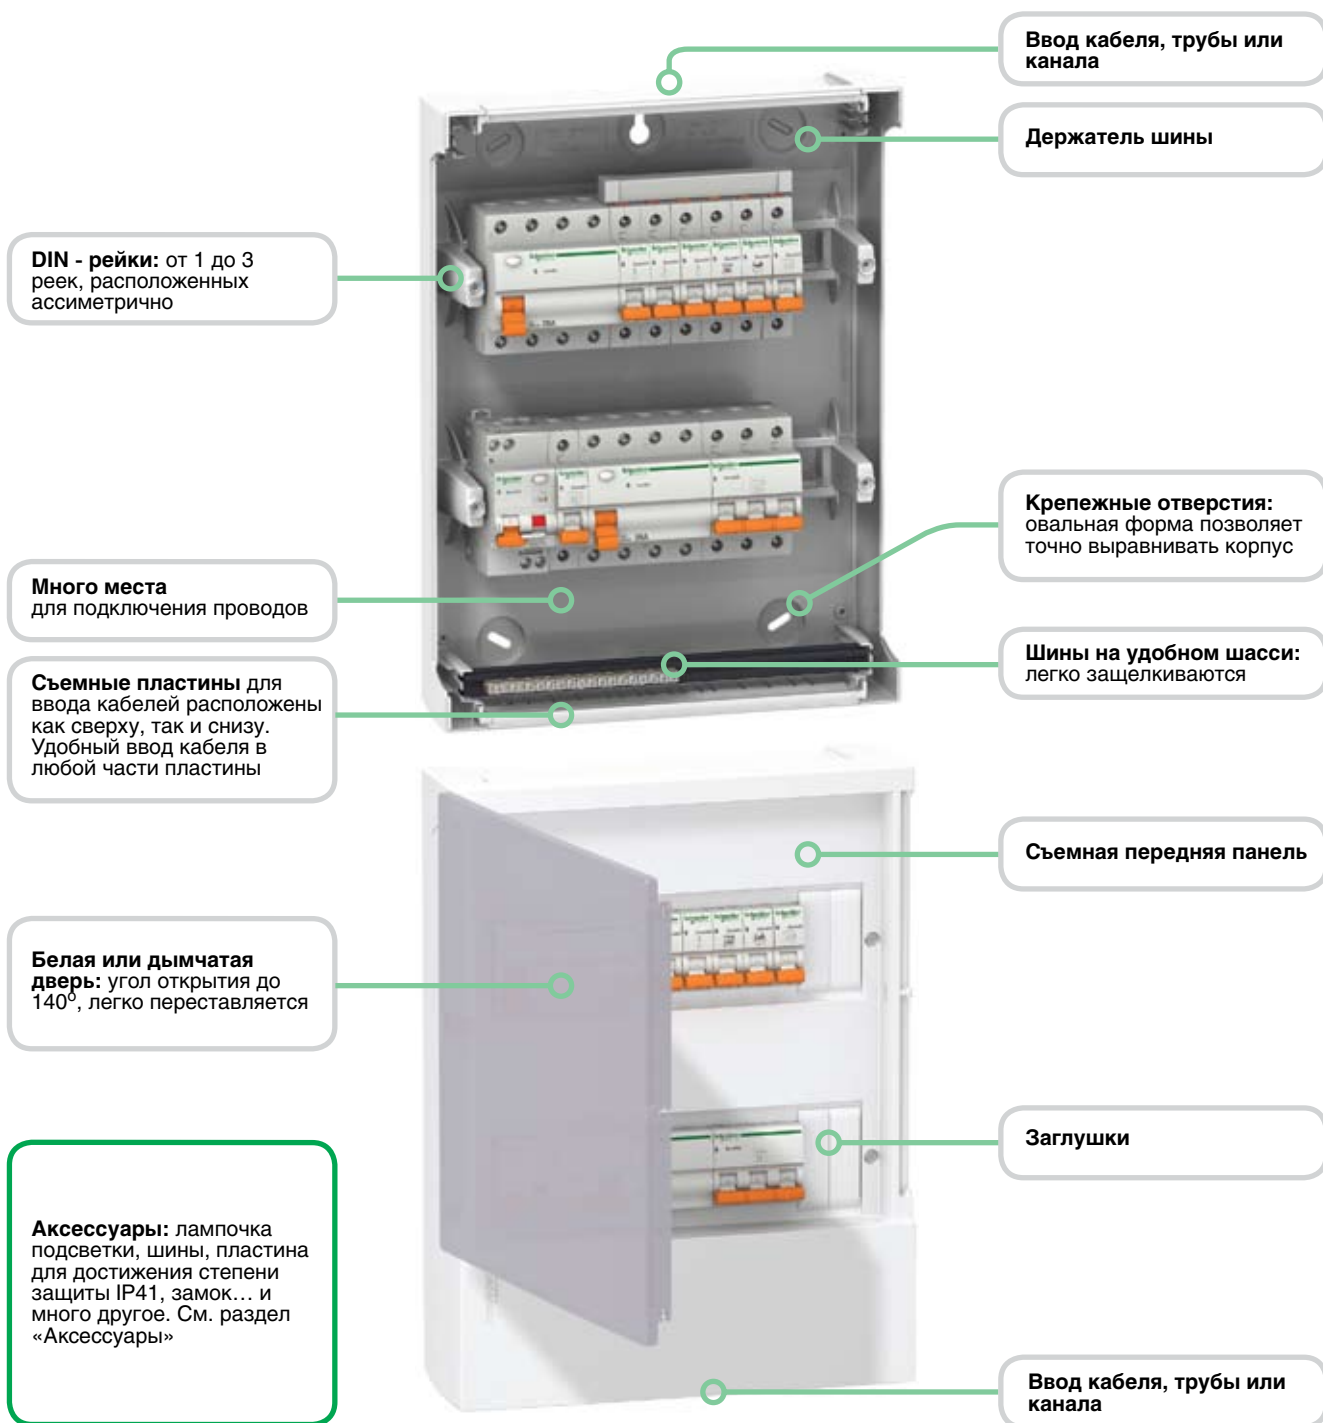

Mini Pragma НОВИНКА

Навесные корпуса щитов

ГОСТ Р 51321.3-99 (МЭК 60439-3-90)

Mini Pragma - надежный и эстетичный пластиковый корпус с инновационным дизайном, идеально подходящий именно Вам и Вашему дому.

Область применения:

- предназначены для установки модульного оборудования;
- обеспечивают безопасность пользователя;
- используются в жилых помещениях, на предприятиях сферы обслуживания.

В комплект поставки входят: маркировочные самоклеящиеся полоски, шины и держатели шин, заглушки для пустых модулей (10 шт.), изолирующие колпачки (4 шт.) для крепежных отверстий.

Широкий выбор:

от 4 до 36 модулей (1 модуль = 18 мм) в 1, 2 или 3 ряда.

Mini Pragma НОВИНКА

Встраиваемые корпуса щитов

ГОСТ Р 51321.3-99 (МЭК 60439-3-90)

Mini Pragma – приятно смотреть и удобно работать.

Характеристики:

- материал: изоляционный самозатухающий пластик;
- цвет: белый RAL 9003;
- номинальный ток:
 - 4 модуля: 50А
 - 6-36 модулей: 63А
- номинальное напряжение: до 400 В;
- класс 2 (защита от косвенных контактов – с изолирующими заглушками на винтах крепления);
- степень защиты:
 - IP40 (по МЭК 60529 – защита от проникновения твердых тел и жидкостей)
 - IK07 (по EN 50102 – защита от механических ударов)
- стойкость к открытому огню (МЭК 60695-2-11): 650°C/30 секунд.