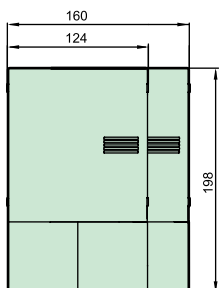

Вид спереди

4, 6 модулей