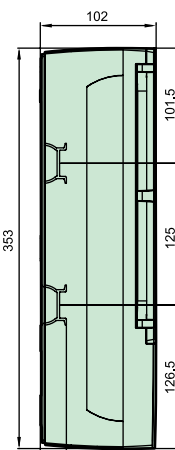

* Шасси и DIN-рейки поставляются с передней панелью

Задняя часть с шинами				№ по каталогу	
	Количество рядов	Количество модулей (18 мм) на одном ряду	Типы шин (2 шт) Кол-во отверстий x сечение (кв.мм)		
	1	4	1x16 + 2x10 + 1x6	MIP82104	
		6	1x16 + 2x10 + 1x6	MIP82106	
		8	1x16 + 4x10 + 3x6	MIP82108	
		12	1x16 + 4x10 + 3x6	MIP82112	
		18	2x16 + 8x10 + 6x6	MIP82118	
	2	12	2x16 + 8x10 + 6x6	MIP82212	
		12	2x16 + 9x10 + 9x6	MIP82312	

Вид спереди

4, 6 модулей

8, 12, 18 модулей

24 модуля

36 модулей

Вид сбоку

4, 8 модулей

8, 12, 18 модулей

24 модуля

36 модулей

Вид спереди (внутренняя часть)

4 модуля

6 модулей

8 модулей

12 модулей

18 модулей

24 модуля

36 модулей

Вид спереди

4, 6, 8, 12, 18 модулей

24 модуля

36 модулей

Вид сбоку

4, 6, 8, 12, 18 модулей 24 модуля