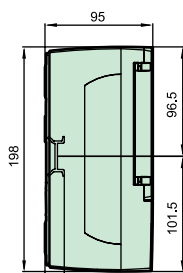

* Шасси и DIN-рейки поставляются с передней панелью

Задняя часть с шинами				№ по каталогу	
	Количество рядов	Количество модулей (18 мм) на одном ряду	Типы шин (2 шт) Кол-во отверстий x сечение (кв.мм)		
	1	4	1x16 + 2x10 + 1x6	MIP82104	
		6	1x16 + 2x10 + 1x6	MIP82106	
		8	1x16 + 4x10 + 3x6	MIP82108	
		12	1x16 + 4x10 + 3x6	MIP82112	
		18	2x16 + 8x10 + 6x6	MIP82118	
	2	12	2x16 + 8x10 + 6x6	MIP82212	
		12	2x16 + 9x10 + 9x6	MIP82312	

Вид спереди

4, 6 модулей

8, 12, 18 модулей

24 модуля

36 модулей

Вид сбоку

4, 8 модулей

8, 12, 18 модулей

24 модуля

36 модулей

Вид спереди (внутренняя часть)

4 модуля

6 модулей

8 модулей

12 модулей

18 модулей

24 модуля

36 модулей

Вид спереди

4, 6, 8, 12, 18 модулей

24 модуля

36 модулей

Вид сбоку

4, 6, 8, 12, 18 модулей 24 модуля